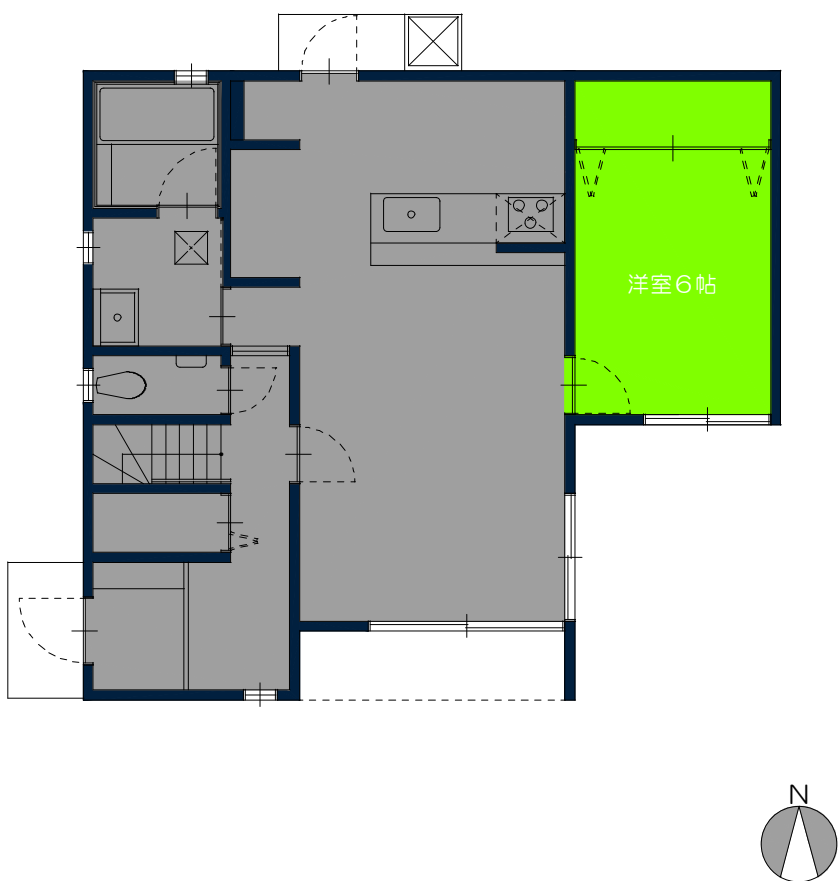

■内部ユニットオプションを組むことで4LDKタイプにもなります

■北側洋室6帖タイプ

南面

東面

■東側洋室6帖-Aタイプ

南面

東面