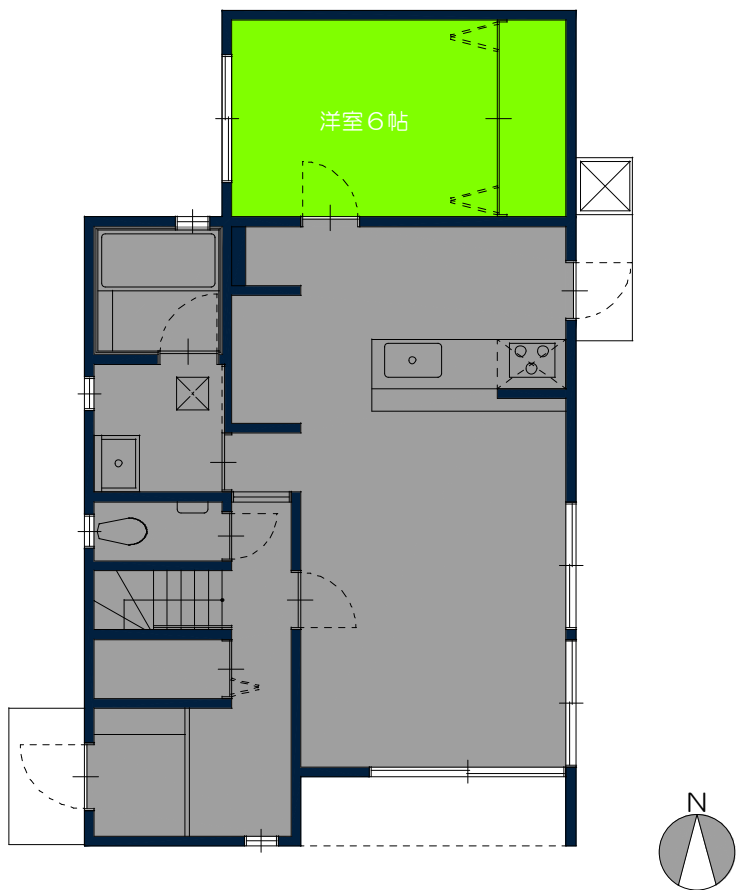

■内部ユニットオプションを組むことで4LDKタイプにもなります

■北側洋室6帖タイプ

南面

東面

■東側洋室6帖-Aタイプ

南面

東面